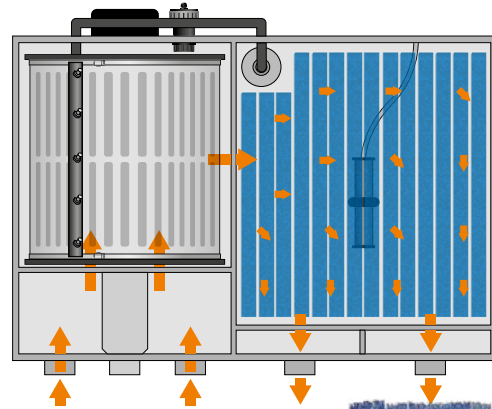

Combi Drum met Koi Pro matten

Japanse matten

Koi Pro matten cassette met een enorm bacterie hechtend oppervlak, het beste biologisch medium voor Koi-filters.

Handige op maat gemaakte cassette voor de Koi Pro Combi Drum 30.000.

KP COMBI DRUM JAPANMAT CASSETTE.

Advies

€329,99

Art. Nr.: N6050130

8 715897 319426

Hi Flow zeefpaneel

High-flow zeef paneel 120 µm voor de Koi Pro Drumfilter 30.000 en de Koi Pro Combi Drum 30.000.

Voor gebogen verpakt in beschermende doos voor handige installatie!

KP COMBI DRUM ZEEF HI FLOW.

Advies

€131,99

Art. Nr.: N6050110

8 715897 316937

Hi Flow XL zeefpaneel

Dubbel High-flow zeef paneel 120 µm voor de Koi Pro Combi Drum 60.000.

Voor gebogen verpakt in beschermende doos voor handige installatie!

KP COMBI DRUM ZEEF HI FLOW XL 2PCS.

Advies

€219,99

Art. Nr.: N6050200

8 715897 339448

Vervangingslampen

High Output UV 40W vervangingslamp voor de Koi Pro Drumfilter 30.000 en de Koi Pro Combi Drum 30.000 en 60.000.

High Output T5 UV-lamp, gegarandeerd 8000 branduren.

Vervang de UVC-lamp jaarlijks, bij voorkeur in de lente voor optimale werking. Dat een lamp brand betekent niet dat deze nog nuttige straling heeft, de UV-straling neemt namelijk af en is na 8000 branduren niet effectief meer.