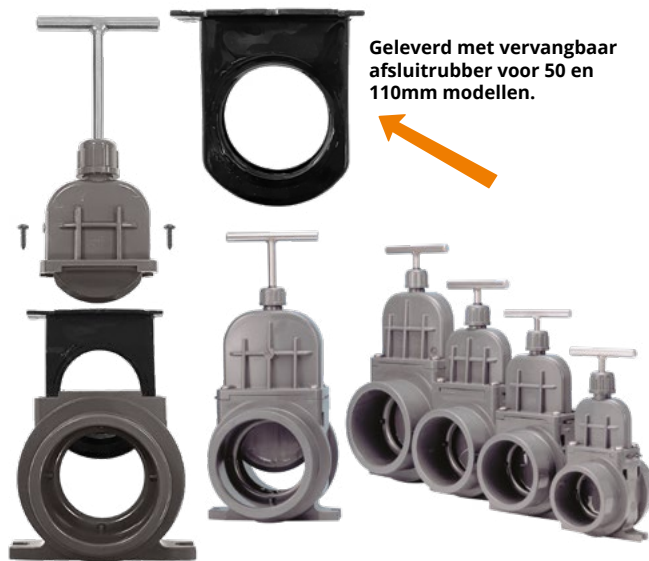

### VDL SCHUIFKRAAN 160 MM.

Advies

**€399,99**

Art. Nr.: 08082122

8 717284 047271

Geleverd met vervangbaar afsluitrubber voor 50 en 110mm modellen.