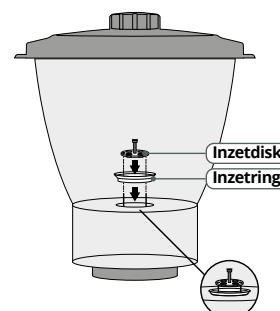

**Het inzetstuk maakt de voerautomat geschikt voor verschillende maten voerkorrels**

**Zonder inzetstuk**  
Geschikt voor Large pellets  
**± 9 mm**

**Met inzetring**  
Geschikt voor Medium pellets  
**± 6 mm**