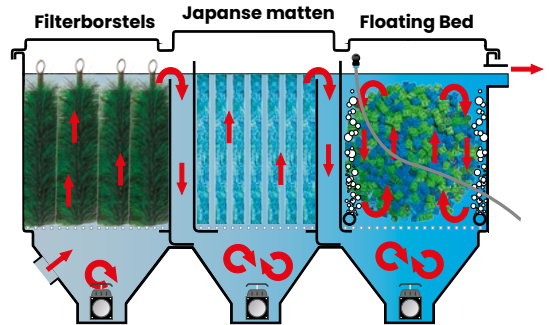

Polytech Move Filters.

Polytech Move Filters

SuperFish Poly Tech Move Hybrid filters zijn ontwikkeld voor Koi- en visvijvers en grote waterpartijen. Een Poly Tech Move filter is gemaakt van duurzaam polyester en biedt de betrouwbare techniek en stabiliteit van een meerkamerfilter en de efficiëntie van een floating bed filter. Deze combinatie zorgt voor een extreem goede biologische filtratie.

Optimale filtratie door een efficiënte vuilafscheiding met de filterborstels in de eerste filterkamer, de stabiele biofilm, biologische balans en doorstroming van de Japanse matten, en de optimale beluchting en biologische activiteit in de bewegend bed kamer.

Eenvoudig onderhoud, de borstels spuit je regelmatig even schoon met de tuinslang, het vuil laat je daarop af met de schuifkraan onder in de kamer, en de bewegend bed kamer reinigt zichzelf.

De werking van de filters:

Maximale vijverinhoud 20M3, aanbevolen pomp capaciteit 5000L/h, compleet geleverd met filterborstel, Aqwise floating bed media, filterdeksel, geschikt voor pomp opstelling,

Maximale vijverinhoud 30M3, aanbevolen pomp capaciteit 7500L/h, compleet geleverd met filterborstel, Japanse Mat cassette, Aqwise floating bed media, filterdeksel, geschikt voor pomp opstelling,

Maximale vijverinhoud 60M3, aanbevolen pomp capaciteit 10.000L/h, compleet geleverd met filterborstel, Japanse Mat cassette, Aqwise floating bed media, filterdeksel, aansluitingen 110-50 mm, geschikt voor gravity en pomp opstelling.

Maximale vijverinhoud 100M3, aanbevolen pomp capaciteit 12.000L/h, compleet geleverd met filterborstel, Japanse Mat cassette, Aqwise floating bed media, filterdeksel, aansluitingen 110-50 mm, geschikt voor gravity en pomp opstelling.

POLY TECH MOVE FILTER 20.

Advies
€779,00

Art. Nr.: 06040500

POLY TECH MOVE FILTER 30.

Advies
€1.199,00

Art. Nr.: 06040505

POLY TECH MOVE FILTER 60.

Advies
€1.999,00

Art. Nr.: 06040510

POLY TECH MOVE FILTER 100.

Advies
€2.989,00

Art. Nr.: 06040515

Geleverd met:

Japanse mattencassette

Move 30, 60 en 100 worden geleverd met Japanse matten Cassette.

AqWise Filtermedia

Meegeleverde hoeveelheid

Move 20: 20 Liter   Move 60: 50 Liter
Move 30: 20 Liter   Move 100: 50 Liter

MOVE 30 JAPANMAT CASSETTE.

Advies
€79,99

Art. Nr.: 06040540

MOVE 60 JAPANMAT CASSETTE.

Advies
€139,99

Art. Nr.: 06040545

MOVE 100 JAPANMAT CASSETTE.

Advies
€237,49

Art. Nr.: 06040550

MOVE 200 JAPANMAT CASSETTE.

Advies
€337,49

Art. Nr.: 06040555

Model	Move 20	Move 30	Move 60	Move 100
Max vijverinhoud	20.000 L*	30.000 L*	60.000 L*	100.000 L*
Pomp capaciteit	5.000 L/h	7.500 L/h	10.000 L/h	12.000 L/h
Pompgevoed / Gravity	ja / nee	ja / nee	ja / ja **	ja / ja **
Kamers	2	3	3	3
Inlaat	25/32/40 mm	25/32/40 mm	50/110 mm	50/110 mm
Uitlaat	75 mm	75 mm	110/50 mm	110/50 mm
Afmeting	80x65x65 cm	12x65x65 cm	150x80x75 cm	185x95x90 cm
Art nr	06040500	06040505	06040510	06040515

*Aangegeven is de maximale vijverinhoud van een plantenvijver, voor een Koi-vijver geldt de helft van de aangegeven inhoud.**De Move 60, 100 en 200 zijn door het meegeleverd koppelstuk ook als gravity-filter te gebruiken.