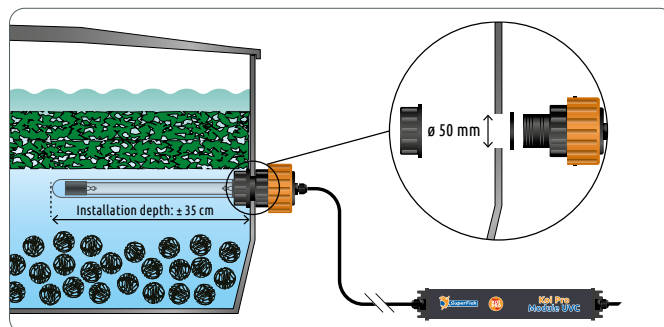

SF KOI PRO MODULE 40W LAMP HIGH OUTPUT.

Advies

€54,99

Art. Nr.: 06010465

8 715897 032974

Model	Koi Pro Module UVC 40 Watt High Output
Max inhoud Koivijver	20.000 L
Max druk	3 bar
Inbouwdiepte	35 cm, ø 50 mm
Verbruik	40 Watt
Afmeting L x B	42 cm x 15 cm
Art nr	06010460