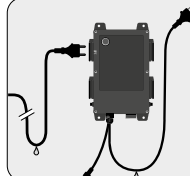

Control Box

Voor het aansluiten van alle elektrische apparatuur en het regelen van de filterpomp, UVC, elektromotor en hogedrukspoelpomp.

Model	Koi Pro Drum 30.000 Pompevoed filter	Koi Pro Drum 30.000 Gravity filter
Maximale viverinhoud	30.000 liter	30.000 liter
Max. pompcapaciteit	17.500 L/h	17.500 L/h
UVC	Ingebouwde 40 Watt High Output UVC	Ingebouwde 40 Watt High Output UVC
Spoelpomp	T.I.P. pomp, 550 Watt, 4,2 Bar	T.I.P. pomp, 550 Watt, 4,2 Bar
Filter afmeting	84,5 x 48 x 51 cm	84,5 x 48 x 51 cm
Ingang	2x Ø 110 mm	2x Ø 110 mm
Uitgang	2x Ø 110 mm	2x Ø 110 mm
Afvoer	Ø 110 mm	Ø 110 mm