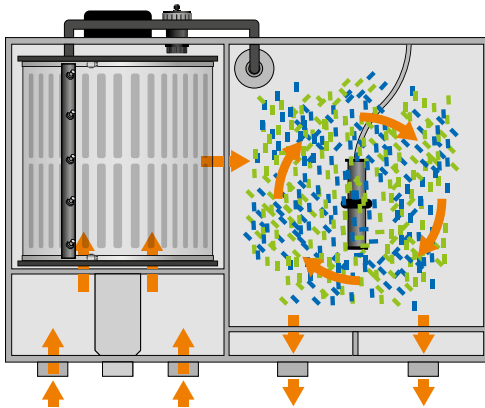

Aanbevolen filtermedia voor de biologisch filterkamers:

Combi Drum met AqWise media

AqWise Filtermedia

AqWise bewegend filter media is ons advies als beste vulling van de biologische filterkamer van de Combi Drum filters, Aqwise staat in combinatie met een sterke luchtpomp garant voor 30% betere filterprestaties.

Aanbevolen hoeveelheid Aqwise voor het vullen van de biologische filterkamer, Combi Drum 30000: 50 Liter, Combi Drum 60000: 100 liter.