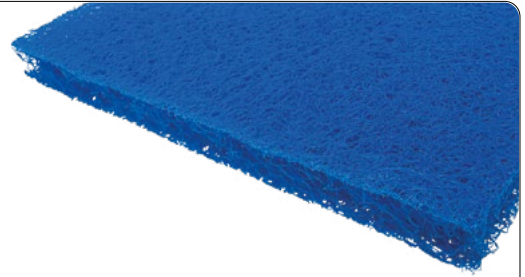

Koi Pro Filtermatten

De Koi Pro Filtermatten worden gemaakt van natuurlijke, milieuvriendelijke grondstoffen en zijn geschikt voor alle soorten vijverfilters. Door de open structuur verstopten de matten niet en hebben ze een groot bacterie hechtend oppervlak.

Goede water doorlatendheid

Makkelijk te reinigen

Milieuvriendelijk

Zuiverd het water

Balanceert het water

Goede bacterie huishouding

Voordelen; gewezen, bevat geen lijm en andere schadelijke chemicaliën, goede aangroei van bacteriën, snelle opstart van filters.

Vormvast, heel eenvoudig op maat te maken met een hotknife, zeer makkelijk te reinigen en vormvast.

Afmeting 120x100x3,8CM.

KOI PRO FILTER MAT 120X100X3,8CM BLAUW.

Advies

€59,99

Art. Nr.: 08020520

Koi Pro filtermat

120 x 100 x 3,8 cm

Blauw

Art. 08020520

Gemaakt door willekeurig winden en persen van polymeer plastic draden.

Makkelijk op maat te maken met hot knife of sterke schaar.

Japanse filtermatten

Japanse filtermatten zijn geschikt voor alle soorten vijverfilters. Door de open structuur verstopten de matten niet en hebben ze een groot bacterie hechtend oppervlak.

Voordelen, goede aangroei van bacteriën, snelle opstart van filters.

Op maat te maken met een cirkelzaag of hotknife.

JAPAN MAT 120 X100 X3,8CM BLAUW.

Advies

€59,99

Art. Nr.: 08020510