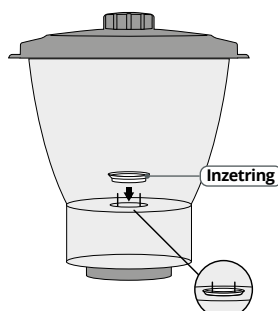

**Het inzetstuk maakt de voerautomat geschikt voor verschillende maten voerkorrels**

**Zonder inzetstuk**  
Geschikt voor Large pellets  
**± 9 mm**

**Met inzetring**  
Geschikt voor Medium pellets  
**± 6 mm**