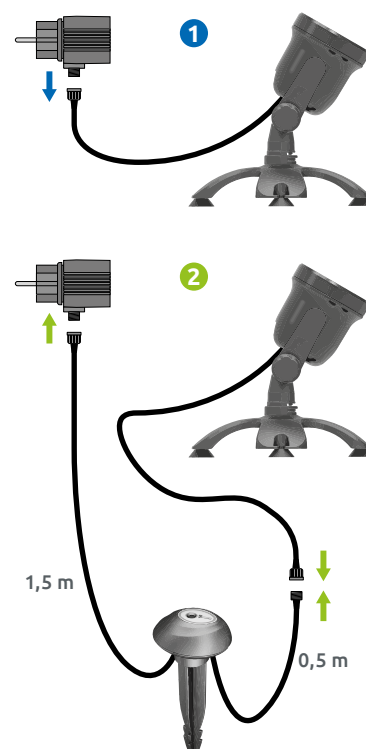

SF AUTOMATISCHE SCHEMERSENSOR NEW.

Advies

€10,99

Art. Nr.: 06070229