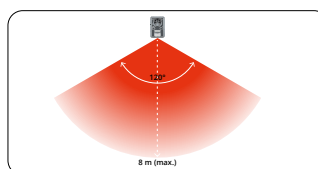

SF BIRD&CAT PROTECTOR.

Advies

€39,99

Art. Nr.: 06090110

8 715897 308444

Zodra een reiger bij de vijver komt, gaat het alarm af en wordt de vogel weggejaagd.