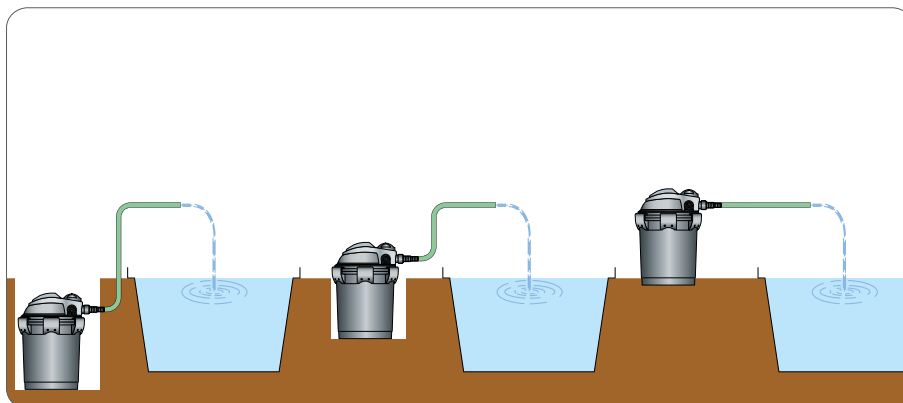

Flow-indicator

De Flow-indicator geeft de doorstroom-snelheid weer.

Binnen 14 dagen een heldere vijver													
1	2	3	4	5	6	7	8	9	10	11	12	13	14
Advies UV Wattage				Noord Europa				Zuid Europa					
Gewone vijver				: 1 Watt per 1000L				2 Watt per 1000L					
Koi vijver				: 2 Watt per 1000L				4 Watt per 1000L