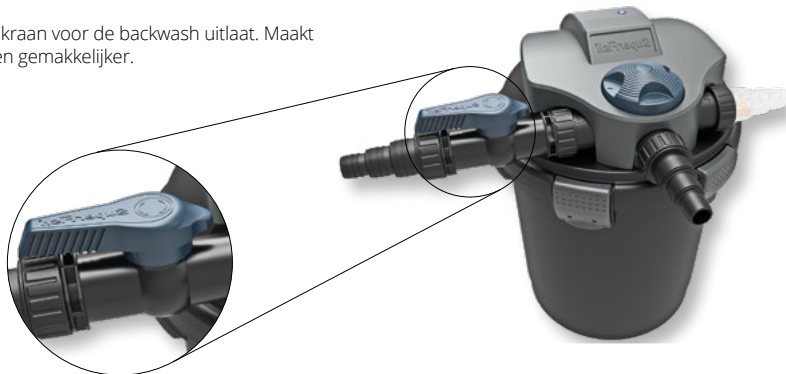

INDEX

Technische specificaties									
Art nr	Model	Max. vijverinh.	Pomp	Pomp cap.	Pomp	UVC	Inlaat	Uitlaat	Afmeting
06020145	TopClear 5000 Kit	5.000 L	Pond-Flow ECO 2000	2.000 L/h	25 Watt	7 Watt	14/20/25 mm	14/20/25 mm	34x34x40 cm
06020150	TopClear 10000 Kit	10.000 L	Pond-Flow ECO 3000	2.900 L/h	45 Watt	9 Watt	25/32/40 mm	25/32/40 mm	35x44x46 cm
06020160	TopClear 18000 Kit	18.000 L	PondECO 4900	5.300 L/h	29 Watt	18 Watt	25/32/40 mm	25/32/40 mm	35x44x58 cm

De TopClear Kit is een uniek 3-staps vijver-drukfilter compleet met vijverpomp. Het filterschuim zorgt voor mechanische filtering. Bacteriën in de Bio-balls zorgen voor biologische zuivering. De ingebouwde UVC zorgt voor bestrijding van algen en werkt preventief tegen ziektes.

Handig 3-staps vijver-drukfilter geleverd compleet met vijverpomp. Handige montage, omdat alle aansluitingen op de deksel zitten kan het filter bijna geheel worden ingegraven of weggewerkt naast de vijver, zelfs plaatsing onder het waterniveau is mogelijk.

Unieke eigenschappen, de UV-indicator in de kap zorgt ervoor dat u kunt zien of de UV-lamp brandt, de Flow-indicator geeft de doorstromingsnelheid weer, hierdoor ziet u wanneer het filter moet worden gereinigd en de Auto Clean Wash zorgt voor eenvoudig reinigen van het filter.

TopClear Backwash Kraan

Optionele kraan voor de backwash uitlaat. Maakt het reinigen gemakkelijker.

SF TOPCLEAR 5000 KRAAN.

Advies
€8,99
Art. Nr.: 06020717

SF TOPCLEAR 10/15/18000 KRAAN.

Advies
€9,99
Art. Nr.: 06020719