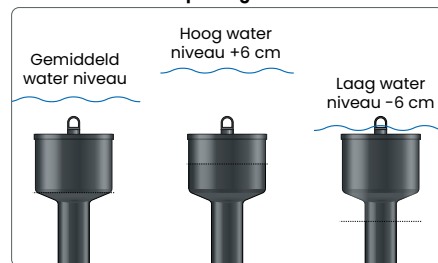

€59,99

Art. Nr.: 07060075

8 715897 316661

Vijverwand montage

Automatische aanpassing aan het water niveau

Vijver-spiraalslang

Speciale versterkte slang voor het aansluiten van vijverpompen op vijverfilters, watervallen en waterfiguren.