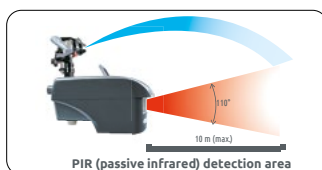

SF BIRD&CAT SPRINKLER.

Advies

€79,99

Art. Nr.: 06090105

8 715897 308437

Bird & Cat Protector

Bewegingsmelder geactiveerde ultrasone vijverbeschermer. Detecteert ongewenste bezoekers en jaagt ze onschadelijk weg met een alarm, ultrasoon geluid en/of knipperende verlichting (LED). Eenvoudige installatie: Plaats de Bird & Cat protector in de buurt van uw vijver, laad de batterijen op en selecteer een ultrasone geluidsfrequentie.

Milieuvriendelijk, werkt op zonne-energie, ingebouwd zonnepaneel en 3 x AA oplaadbare batterijen, batterijen kunnen ook met de USB-kabel worden opgeladen. Keuze uit 5 alarmfuncties, het Ultrasoon geluid is voor mensen niet of nauwelijks hoorbaar.

Eenvoudige installatie: Plaats de Bird & Cat Protector bij uw vijver, laad de batterijen op en kies een gewenste alarmmodus.

Spat waterdicht (IP44), 1 jaar garantie.