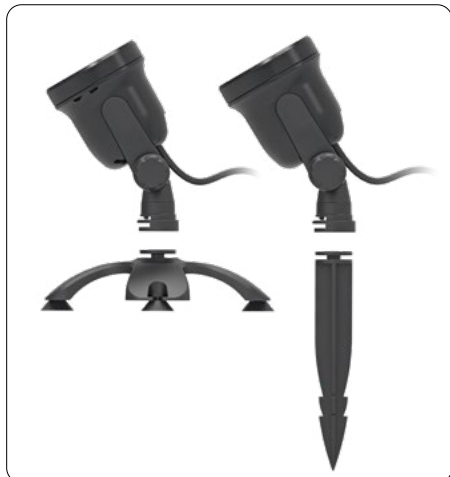

Pond LED Spots.

Krachtige outdoor LED spots voor de tuin en in de vijver!

Pond Power LED

Breng sfeer in uw tuin en vijver met deze energiebesparende vijverspots. Krachtige outdoor LED-spots voor de tuin en in de vijver! Stevige aluminium behuizing, voorzien van een verwisselbare stabiele voet en grondpen.

Geschikt voor buiten- en onderwatergebruik, volledig waterdicht (IP68). De LED's zorgen voor een zeer heldere lichtbundel.

Met de optionele SuperFish Schemersensor schakelt u de ledverlichting automatisch aan als het buiten donker wordt en weer uit als het licht wordt, zo bespaart u energie.

Pond Power LED 3W

LED Spot verbruik 3W, geleverd met 4 verwisselbare kleurlenzen, om de kleur naar wens aan te passen en 10 meter kabel, 2 jaar garantie.

SF POND POWER LED 3W.

Advies

€39,99

Art. Nr.: 06070400