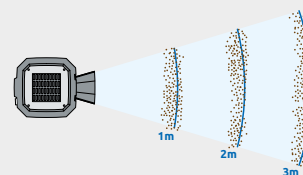

Strooiafstand van het voer in de vijver kan worden aangepast

Makkelijke bediening

- Voeren 1 tot 6 x per dag
- Tijd 1 tot 20 sec.
- Afst. 1 tot 3 M