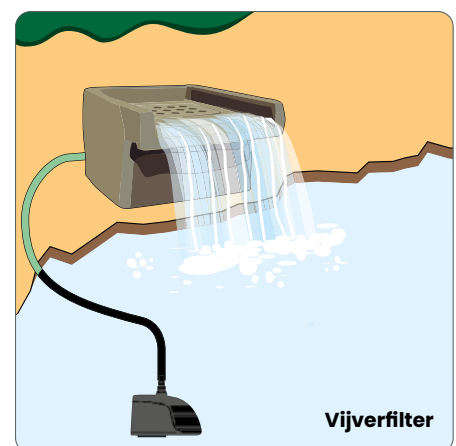

Decoratief Amphora waterornament en filter voor plaatsing op de rand van de vijver, voor het terugvoeren van het vijverwater vanaf uw pomp of drukfilter zonder lelijke slang over de vijverrand. De waterval heeft ook een rustgevend effect. Vervaardigd uit een duurzaam kunsthar.

Gebruik, sluit een vijverpomp met slang aan op de Multi-step slangaansluiting (slangdiameter Ø40/32/25 mm) of sluit de decoratie met vijverslag aan op de uitlaat van een drukfilter.

De decoratie werkt ook als een eenvoudig biologisch filter, U kunt extra media aan de filterkamer toevoegen, door de afneembare deksel is het filterschuim eenvoudig te reinigen.

Amphora filter

Afmeting 36X32,5X24,5CM, compleet geleverd met filterspons en Multi-step slangaansluiting.

SF AMPHORA FILTER.

Advies

€59,99

Art. Nr.: 04043050

Carp filter

Afmeting 57X27X21CM, compleet geleverd met filterspons en Multi-step slangaansluiting.

SF CARP FILTER.

Advies

€79,99

Art. Nr.: 04043060

Frog filter

Afmeting 47X26,5X25CM, compleet geleverd met filterspons en Multi-step slangaansluiting.

SF FROG FILTER.

Advies

€79,99

Art. Nr.: 04043065

Deco filtermat

Vervangpons voor het SuperFish Deco Amphora, Karper en Kikker Filter.

Maak de spons regelmatig schoon en vervang deze jaarlijks voor een optimaal resultaat

SF POND DECO FILTERMAT 1 STUKS.

Advies

€4,99

Art. Nr.: 04043080

Cascade filtermat

Vervangpons voor het SuperFish Cascade Filter.

Maak de spons regelmatig schoon en vervang deze jaarlijks voor een optimaal resultaat.

SF CASCADE FILTER FILTERMAT 1 STUKS.

Advies

€4,99

Art. Nr.: 04043059

Nieuw.

Cascade filter