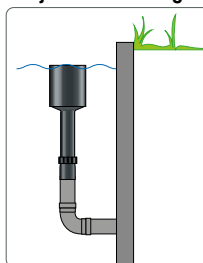

€59,99

Art. Nr.: 07060075

8 715897 316661

Vijverwand montage

Automatische aanpassing aan het water niveau

Vijver-spiraalslang

Speciale versterkte slang voor het aansluiten van vijverpompen op vijverfilters, watervallen en waterfiguren.