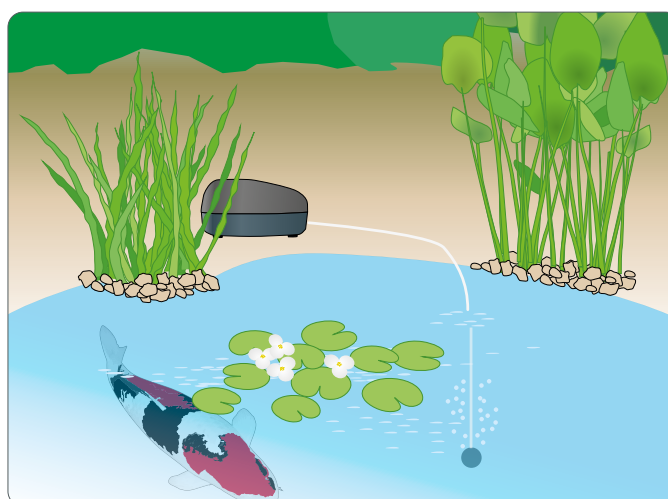

Tip

Plaats een luchtsteen in het filter

Ter ondersteuning van de filterwerking