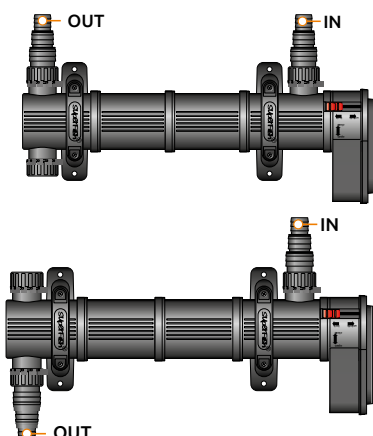

Binnen 14 dagen een heldere vijver

1	2	3	4	5	6	7	8	9	10	11	12	13	14
Advies UV Wattage			Noord Europa						Zuid Europa				
Gewone vijver			: 1 Watt per 1000L						2 Watt per 1000L				
Koi vijver			: 2 Watt per 1000L						4 Watt per 1000L				

Model	Pond Clear UVC 7500	Pond Clear UVC 15000	Pond Clear UVC 30000
Max. pompcapaciteit	5.000 L/h	10.000 L/h	20.000 L/h
Max. vijverinhoud	7.500 Liter	15.000 Liter	30.000 Liter
In- en uitlaat	25/32/40 mm	25/32/40 mm	25/32/40 mm
Lamp	UV PL-lamp (G23)	UV PL-lamp (G23)	UV PL-lamp (2G11)
Verbruik	9 Watt	18 Watt	36 Watt
Afmeting L x B	32,5 x 31 cm	32,5 x 31 cm	57 x 30,4 cm
Art nr	06010130	06010135	06010360