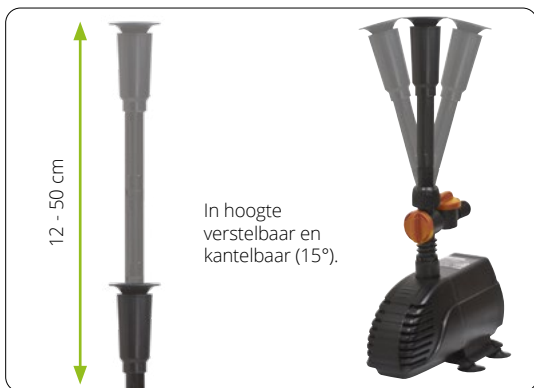

Pompcapaciteit 650 L/h, verbruik 8W, Max. opvoerhoogte 1,2m, uitlaat 20mm, 10 meter snoer, TUV-keuring en 2 jaar garantie, afmeting L x B x H 13 x 7,5 x 8,3 cm.

Pompcapaciteit 1000 L/h, verbruik 12W, Max. opvoerhoogte 1,4m, uitlaat 20/25/32mm, 10 meter snoer, TUV-keuring en 2 jaar garantie, afmeting L x B x H 14,2 x 7,5 x 8,3 cm.

Pompcapaciteit 2000 L/h, verbruik 25W, Max. opvoerhoogte 1,9m, uitlaat 20/25/32mm, 10 meter snoer, TUV-keuring en 2 jaar garantie, afmeting L x B x H 17,4 x 8,5 x 10,4 cm.

Pompcapaciteit 2900 L/h, verbruik 45W, Max. opvoerhoogte 2,3m, uitlaat 20/25/32mm, 10 meter snoer, TUV-keuring en 2 jaar garantie, afmeting L x B x H 20,9 x 9,4 x 12,17 cm.

Pompcapaciteit 4900 L/h, verbruik 95W, Max. opvoerhoogte 3,3m, uitlaat 25/32/40mm, 10 meter snoer, TUV-keuring en 2 jaar garantie, afmeting L x B x H 23,5 x 11 x 14,7 cm.

SF POND FLOW ECO 600.

Advies

€33,99

Art. Nr.: 07060010

SF POND FLOW ECO 1000.

Advies

€44,99

Art. Nr.: 07060015

SF POND FLOW ECO 2000.

Advies

€54,99

Art. Nr.: 07060020

SF POND FLOW ECO 3000.

Advies

€67,99

Art. Nr.: 07060025

SF POND FLOW ECO 5000.

Advies

€99,99

Art. Nr.: 07060030

SF POND FLOW ECO 600 SCHUIM.

Advies

€1,99

Art. Nr.: 07060379

SF POND FLOW ECO 1000 SCHUIM.

Advies

€1,99

Art. Nr.: 07060380

SF POND FLOW ECO 2000 SCHUIM.

Advies

€1,99

Art. Nr.: 07060385

SF POND FLOW ECO 3000 SCHUIM.

Advies

€2,49

Art. Nr.: 07060390

SF POND FLOW ECO 5000 SCHUIM.

Advies

€2,49

Art. Nr.: 07060395

Model	Pond-Flow ECO 600	Pond-Flow ECO 1000	Pond-Flow ECO 2000	Pond-Flow ECO 3000	Pond-Flow ECO 5000
Max. pompcapaciteit	600 L/h	1.000 L/h	2.000 L/h	2.900 L/h	4.900 L/h
Max. opvoerhoogte	1,2 meter	1,4 meter	1,9 meter	2,3 meter	3,3 meter
Uitlaat	20/25/32 mm	20/25/32 mm	20/25/32 mm	20/25/32 mm	25/32/40 mm
Verbruik	8 Watt	12 Watt	25 Watt	45 Watt	95 Watt
Snoerlengte	10 meter	10 meter	10 meter	10 meter	10 meter
Afmeting L x B x H	13 x 7,5 x 8,3 cm	14,2 x 7,5 x 8,3 cm	17,4 x 8,5 x 10,4 cm	20,9 x 9,4 x 12,7 cm	23,5 x 11 x 14,7 cm
Art nr	07060010	07060015	07060020	07060025	07060030