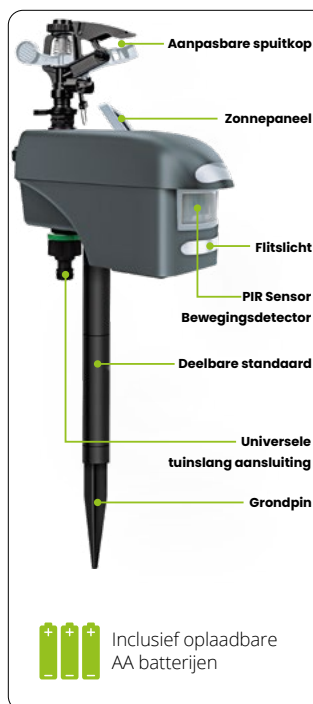

SF BIRD&CAT SPRINKLER.

Advies

€79,99

Art. Nr.: 06090105

8 715897 308437

Bird & Cat Protector

Bewegingsmelder geactiveerde ultrasone vijverbeschermer. Detecteert ongewenste bezoekers en jaagt ze onschadelijk weg met een alarm, ultrasoon geluid en/of knipperende verlichting (LED). Eenvoudige installatie: Plaats de Bird & Cat protector in de buurt van uw vijver, laad de batterijen op en selecteer een ultrasone geluidsfrequentie.

Milieuvriendelijk, werkt op zonne-energie, ingebouwd zonnepaneel en 3 x AA oplaadbare batterijen, batterijen kunnen ook met de USB-kabel worden opgeladen. Keuze uit 5 alarmfuncties, het Ultrasoon geluid is voor mensen niet of nauwelijks hoorbaar.

Eenvoudige installatie: Plaats de Bird & Cat Protector bij uw vijver, laad de batterijen op en kies een gewenste alarmmodus.

Spat waterdicht (IP44), 1 jaar garantie.

SF BIRD&CAT PROTECTOR.

Advies

€39,99

Art. Nr.: 06090110

8 715897 308444