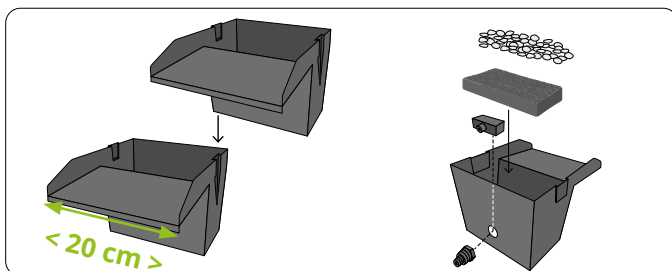

SF WATERFALL FILTER.

Advies

€77,49

Art. Nr.: 06080120

8 715897 246562

Kies de juiste pomp voor uw waterval

De keuze van de pomp is afhankelijk van de montagehoogte van de waterval filter, hoe groter de afstand tussen het waterniveau in de vijver en de waterval, hoe meer kracht er nodig is. De juiste plaats voor de pomp is in het laagste deel van de vijver, zo ver mogelijk van de watervaluitlaat in de vijver.

Wij adviseren het gebruik van **SuperFish PondECO Next pompen**, deze energiebesparende pompen bieden een goede opvoerhoogte met het laagst mogelijke opgenomen vermogen.

Hoogte boven vijverniveau	Pompcap. min.	Pompcap. max.	Aanbevolen pomp
0-50 cm	2.000 L/h	4.000 L/h	PondECO 4900
50-100 cm	3.000 L/h	6.000 L/h	PondECO 8500
100-150 cm	5.000 L/h	10.000 L/h	PondECO 12500