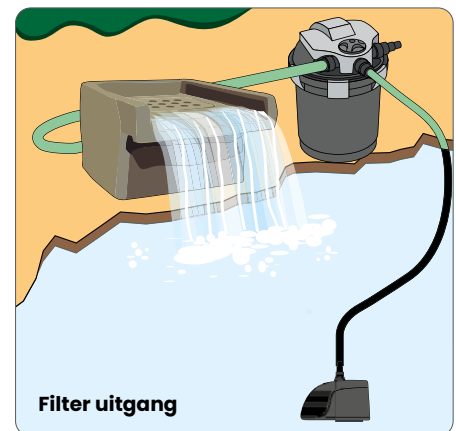

Decoratief Amphora waterornament en filter voor plaatsing op de rand van de vijver, voor het terugvoeren van het vijverwater vanaf uw pomp of drukfilter zonder lelijke slang over de vijverrand. De waterval heeft ook een rustgevend effect. Vervaardigd uit een duurzaam kunsthar.

Gebruik, sluit een vijverpomp met slang aan op de Multi-step slangaansluiting (slangdiameter Ø40/32/25 mm) of sluit de decoratie met vijverslag aan op de uitlaat van een drukfilter.

De decoratie werkt ook als een eenvoudig biologisch filter, U kunt extra media aan de filterkamer toevoegen, door de afneembare deksel is het filterschuim eenvoudig te reinigen.

Amphora filter

Afmeting 36X32,5X24,5CM, compleet geleverd met filterspons en Multi-step slangaansluiting.

SF AMPHORA FILTER.

Advies

€59,99

Art. Nr.: 04043050

Carp filter

Afmeting 57X27X21CM, compleet geleverd met filterspons en Multi-step slangaansluiting.

SF CARP FILTER.

Advies

€79,99

Art. Nr.: 04043060

Frog filter

Afmeting 47X26,5X25CM, compleet geleverd met filterspons en Multi-step slangaansluiting.

SF FROG FILTER.

Advies

€79,99

Art. Nr.: 04043065

Deco filtermat

Vervangpons voor het SuperFish Deco Amphora, Karper en Kikker Filter.

Maak de spons regelmatig schoon en vervang deze jaarlijks voor een optimaal resultaat

SF POND DECO FILTERMAT 1 STUKS.

Advies

€4,99

Art. Nr.: 04043080

Cascade filtermat

Vervangpons voor het SuperFish Cascade Filter.

Maak de spons regelmatig schoon en vervang deze jaarlijks voor een optimaal resultaat.

SF CASCADE FILTER FILTERMAT 1 STUKS.

Advies

€4,99

Art. Nr.: 04043059

Nieuw.

Cascade filter