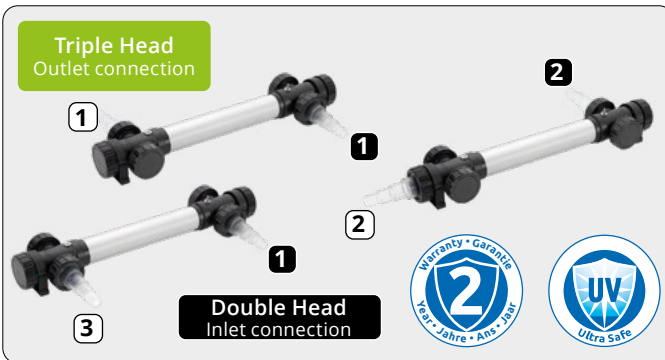

Model	ALU Tech UVC 40 W	ALU Tech UVC 75 W
Max. pompcapaciteit	20.000 L/h	20.000 L/h
Max. vijverinhoud	40.000 Liter	75.000 Liter
In- en uitlaat	25/32/40-50/63 mm	25/32/40-50/63 mm
Lamp	High Power T5	High Power T5
Verbruik	40 Watt	75 Watt
Reflectie	Alu	Alu
Afmeting L x B	74,5 x 44 cm	74,5 x 44 cm
Art nr	06010120	06010125