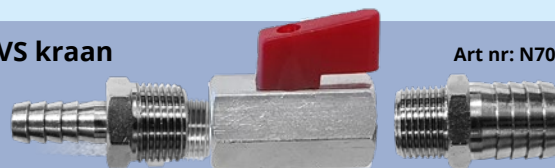

8-12 mm

Art nr: N7010630

18 mm