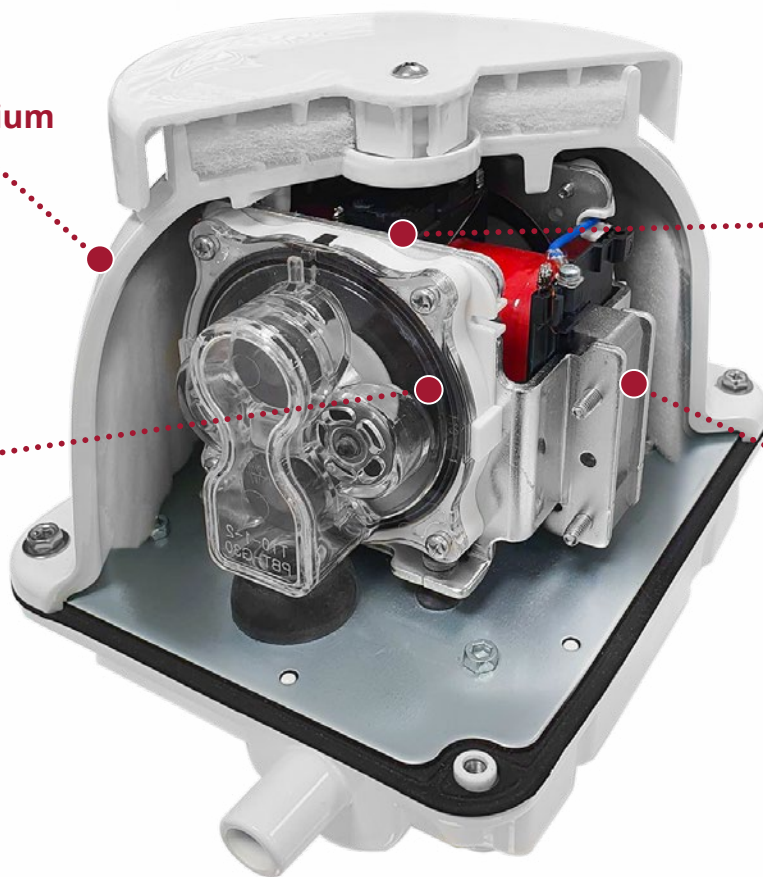

Eigenschappen van uitstekende kwaliteit!

Gegoten aluminium behuizing met poedercoating (Zoals autoverf)

Betrouwbaar Auto Stopper Systeem voor eenvoudig onderhoud

Gepatenteerde rubber formule voor duurzaamheid & efficiëntie

Spoel en magneten van de hoogste kwaliteit zorgen voor een lager energieverbruik

Modellen & prestaties

Gedistribueerd door **AQUADISTRI**
Bezoek www.aquadistri.com

Scan Me

Model	FujiMAC 40	FujiMAC 60	FujiMAC 80	FujiMAC 100	FujiMAC 150	FujiMAC 200	FujiMAC 250	FujiMAC 300
Max. pompcapaciteit	2400 l/h	3600l/h	4800l/h	6000 l/h	9000 l/h	12000 l/h	15000 l/h	18000 l/h
Luchtdruk*	0,012 MPa	0,015 MPa	0,015 MPa	0,018 MPa	0,020 MPa	0,020 MPa	0,020 MPa	0,020 MPa
Vermogen	27 watt	35 watt	47 watt	68 watt	100 watt	140 watt	186 watt	250 watt
Geluidsniveau	32 dB	35 dB	36 dB	36 dB	41 dB	43 dB	48 dB	50 dB
Afmeting	18x16x19 cm	18x16x19 cm	18x16x19 cm	18x16x19 cm	30x18x19,8 cm	30x18x19,8 cm	30x18x19,8 cm	30x18x19,8 cm
Uitlaat	ø 18 mm	ø 18 mm	ø 18 mm	ø 18 mm	ø 26 mm	ø 26 mm	ø 26 mm	ø 26 mm
Gewicht	5,3 kg	5,3 kg	5,4 kg	5,4 kg	9,9 kg	9,9 kg	9,9 kg	10,2 kg
Art. nr.	N7010500	N7010550	N7010553	N7010555	N7010560	N7010565	N7010570	N7010575

*Gemeten bij de volgende waterdieptes: FujiMAC 40 - 1,2 meter - FujiMAC 60/80 - 1,5 meter - FujiMAC 100 -1,8 meter - FujiMAC 150/200/250/300 - 2 meter.