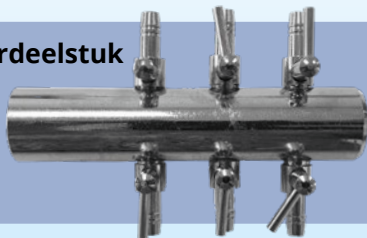

## Optionele aansluitingen

**RVS verdeelstuk**  
18 mm

6 Uitlaten  
Art nr: 08010090  
12 Uitlaten  
Art nr: 08010095  
18 Uitlaten  
Art nr: 08010100

**Verloopstuk**  
26-18 mm

Art nr: N7010630

**FUJIMAC** zorgt voor de **meest economische & betrouwbare luchttoevoer naar uw vijver!**